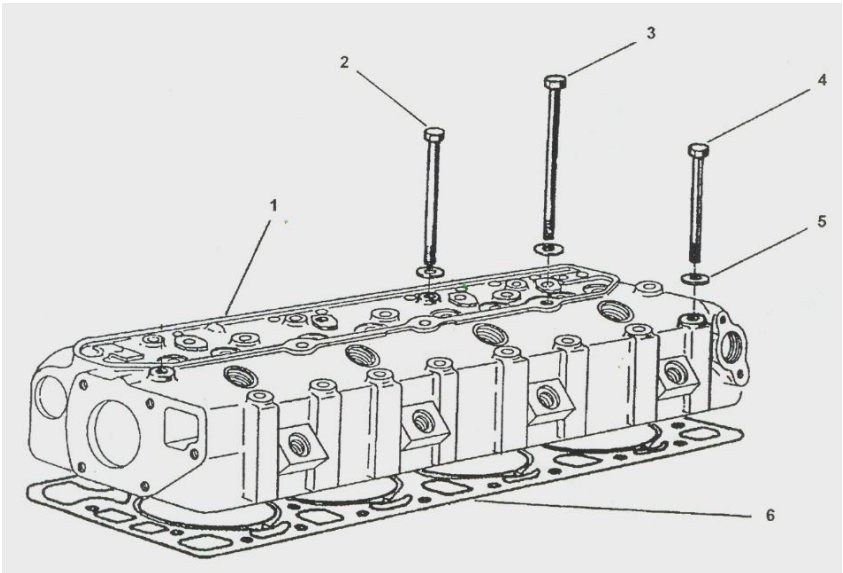

www.indenor-retro.de

Ersatzteile für INDENOR Dieselmotoren

Spare parts for indenor diesel engines
Pari di ricambio indenor diesel

Pieces de rechange indenor diesel
Piezas de requestos indenor diesel

eMail: anlasser@indenor-retro.de

Phon: 0049- 395 7760571

Fax: 0049- 395 7760572

Mobil: 0049- 178 6629038

Zylinderkopf
Culasse
Cylinder Head
Teste Cilindri
Culatas

P	No	Smt	Artikel	Qual.	Preis
1	5201	2857	Zylinderkopf nackt	Neu	1112,00
1	5200		Zylinderkopf mit Ventilen	Neu	1270,00
2	5202	2858	Schraube	Neu	15,90
3	5203	2859	Schraube	Neu	15,90
4	5204	2860	Schraube	Neu	15,90
5	5205	2861	Scheibe	Neu	2,50
6	5206	2862	Dichtung	Neu	85,90
			P2, 3, 4 im Kit	Neu	89,90
7	5207	2882	Feder	Recon	1,90
8	5208	2883	Feder	Recon	1,90
9	5209	2884	Teller	Recon	2,90
10	5210	2885	Kegel 2x	Recon	2,90
11	5211	2886	Scheibe	Recon	3,10
12	5212	2887	Dichtring	Neu	2,30
13	5213	2888	Ventilführung	Neu	12,00
14	5214	2877	Sitzring Auslass	Neu	12,00
15	5215	2876	Sitzring Einlass	Neu	12,00
16	5216	2881	Auslassventil	Neu Recon	39,70 10,00
17	5217	2880	Einlassventil	Neu Recon	39,70 10,00
18	5218	2878	Wirbelkammer	Neu recon	39,00 18,00