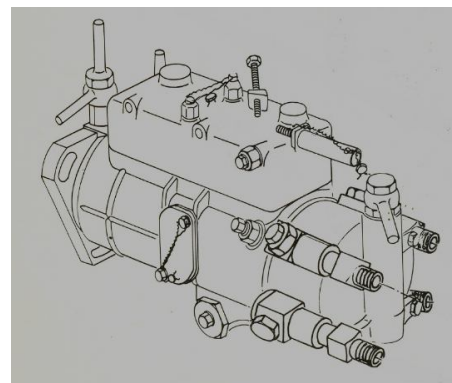

Phon: 0049- 395 7760571

Fax: 0049- 395 7760572

Mobil: 0049- 178 6629038

Düsen – Rohre - Pumpe
 Injecteurs – Tubes - Pompe
 Injectors – Pipes - Pomp
 Iniettori – Tubo
 Inyect. Tubo

P	No	Smt	Artikel	Qual.	Preis
1	21201	2310	Düsenhalter Roto	Neu Recon	146,90 112,90
2	21201	2311	Düsenelement	Neu	39,90
3	21203	2312	Scheibe	Neu	1,90
4	21204		Scheibe	Neu	1,80
5	21205	2342	Stopfen	Neu	3,20
6	21206	2314	Leitungen	Neu	9,90
7	21207	2313	Leitung	Neu	3,10
8	21208		Satz Leitungen	Recon	80,90
9	21209		Klemme	Recon	5,90
12	21212	2307	Einspritzpumpe DPA alte Ausführung	Recon	1650,00
13	21213		Dichtungskit Einspritzpumpe DPA alte Ausführung	Neu	83,70
14	12114		Dichtungskit Einspritzpumpe DPC neue Ausführung	Neu	79,10