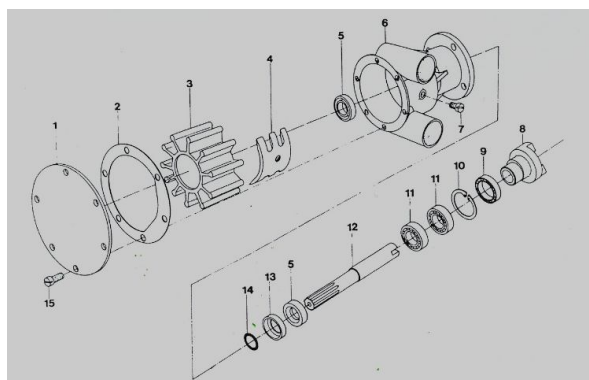

www.indenor-retro.de

Ersatzteile für INDENOR Dieselmotoren

Spare parts for indenor diesel engines
Pari di ricambio indenor diesel

Pieces de rechange indenor diesel
Piezas de requestos indenor diesel

eMail: anlasser@indenor-retro.de

Phon: 0049- 395 7760571

Fax: 0049- 359 7760572

Mobil: 0049- 178 6629038

Wasserpumpe
Pompe a eau
Waterpump
Pompa Aqua
Bombas de Agua

P	No	Smt	Artikel	Qual.	Preis
1	14401	2920	Wasserpumpe	Neu	224,90
9	14409	2944	Dichtung	Neu	4,90
10	14410	2385	Keil	Recon	2,90
11	14411		Kranhaken	Recon	9,90
12					
31	14431		Schraube	Neu	3,50
33	14433		Scheibe	Neu	0,90
24	14424	2923	Riemenscheibe	Recon	43,90
27	14427	3366	Thermostat	Neu	35,90
			Seewasserpumpe	Neu	399,00
		8027	Kugellager	Neu	18,90
		8028	Pumpenwelle	Neu	116,90
		8021	Simmerring	Neu	13,00