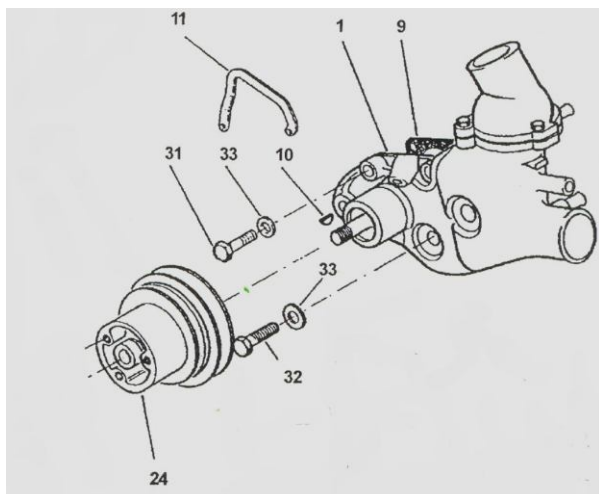

www.indenor-retro.de

Ersatzteile für INDENOR Dieselmotoren

Spare parts for indenor diesel engines
Pari di ricambio indenor diesel

Pieces de rechange indenor diesel
Piezas de requestos indenor diesel

eMail: anlasser@indenor-retro.de

Phon: 0049- 395 7760571

Fax: 0049- 359 7760572

Mobil: 0049- 178 6629038

Wasserpumpe
Pompe a eau
Waterpump
Pompa Aqua
Bombas de Agua

P	No	Smt	Artikel	Qual.	Preis
1	14401	2920	Wasserpumpe	Neu	224,90
9	14409	2944	Dichtung	Neu	4,90
10	14410	2385	Keil	Recon	2,90
11	14411		Kranhaken	Recon	9,90
12					
31	14431		Schraube	Neu	3,50
33	14433		Scheibe	Neu	0,90
24	14424	2923	Riemenscheibe	Recon	43,90
27	14427	3366	Thermostat	Neu	35,90
			Seewasserpumpe	Neu	399,00
		8027	Kugellager	Neu	18,90
		8028	Pumpenwelle	Neu	116,90
		8021	Simmerring	Neu	13,00