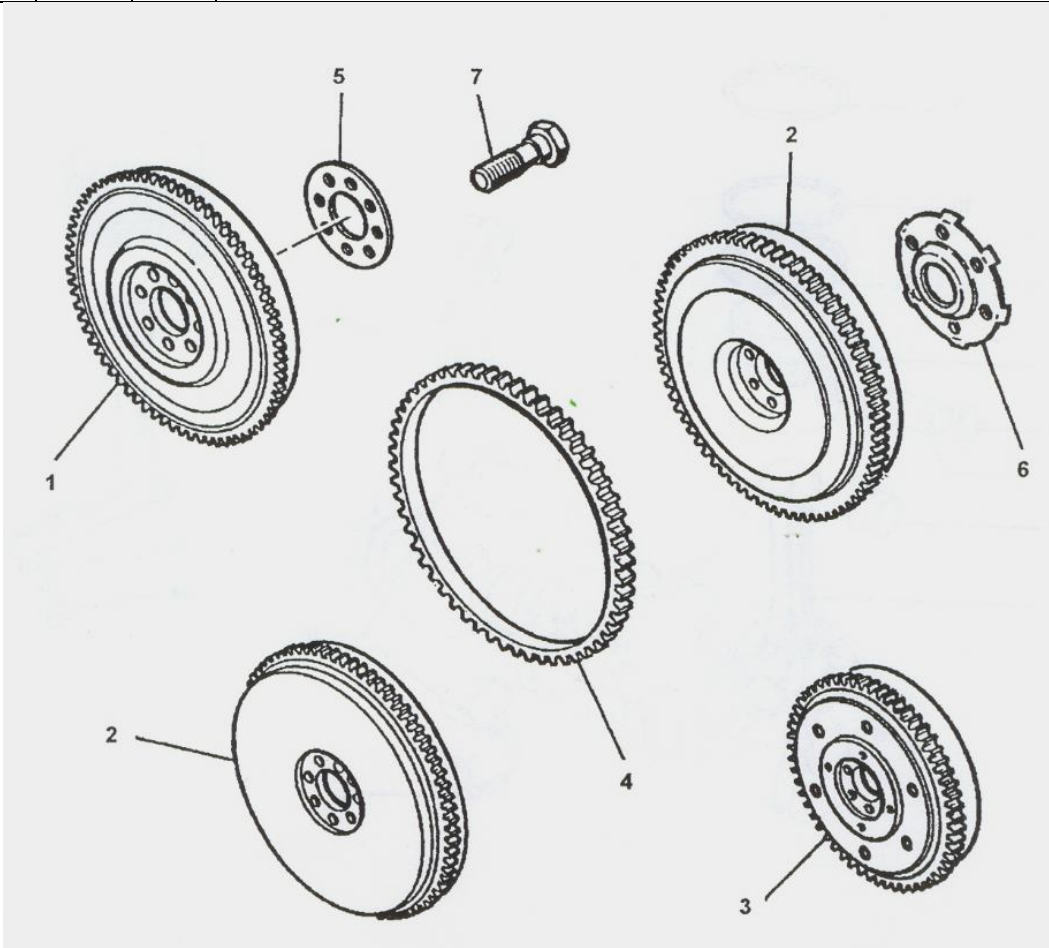

eMail: anlasser@indenor-retro.de

Phon: 0049- 395 7760571

Fax: 0049- 395 7760572

Mobil: 0049- 178- 6629038

Volkmar Puppe, Ausbau 1a, 17392 Japenzin, Germany

Schwungrad
 Volant
 Flywheel
 Volani
 Volantes

P	No	Smt	Artikel	Qual.	Preis
1	3801	2853	Schwungrad 146 Zähne	Recon	240,90
2	3802		Schwungrad	Recon	240,90
4	3804	2854	Starterkranz 146 Zähne	Neu recon	236,90 99,90
5	3805	2855	Scheibe 8-Loch	Neu	9,50
6	3806		Scheibe 6 Loch	Neu	12,50
7	3807	2856	Schraube	Neu	5,50