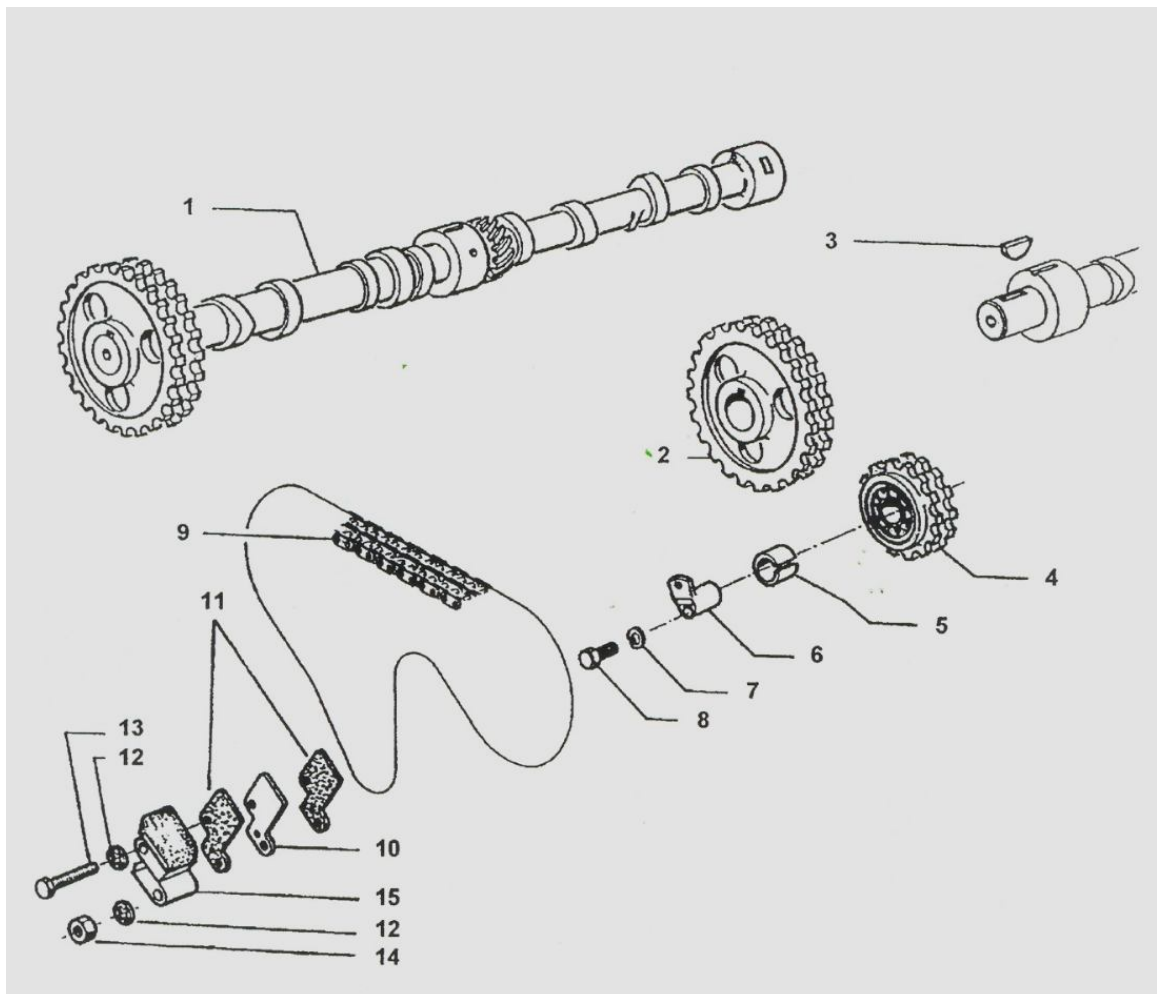

Nockenwelle
 Ambre a Cames
 Camshaft
 Albero a Came

P	No	Smt	Artikel	Qual.	Preis
1	9001	2899	Nockenwelle	Recon	255,90
4	9004	2900	Zahnrad	Recon	73,90
5	9005	2901	Distanzstück	Recon	2,90
6	9006	2902	Buchse	Recon	13,90
8	9008	9256	Spezialschraube	Recon	9,90
9	9009	2903	Steuerkette	Neu	79,90
10	9010	2904	Platte	Recon	4,90
15	9015	2907	Kettenspanner komplett	Neu recon	70,00 30,00