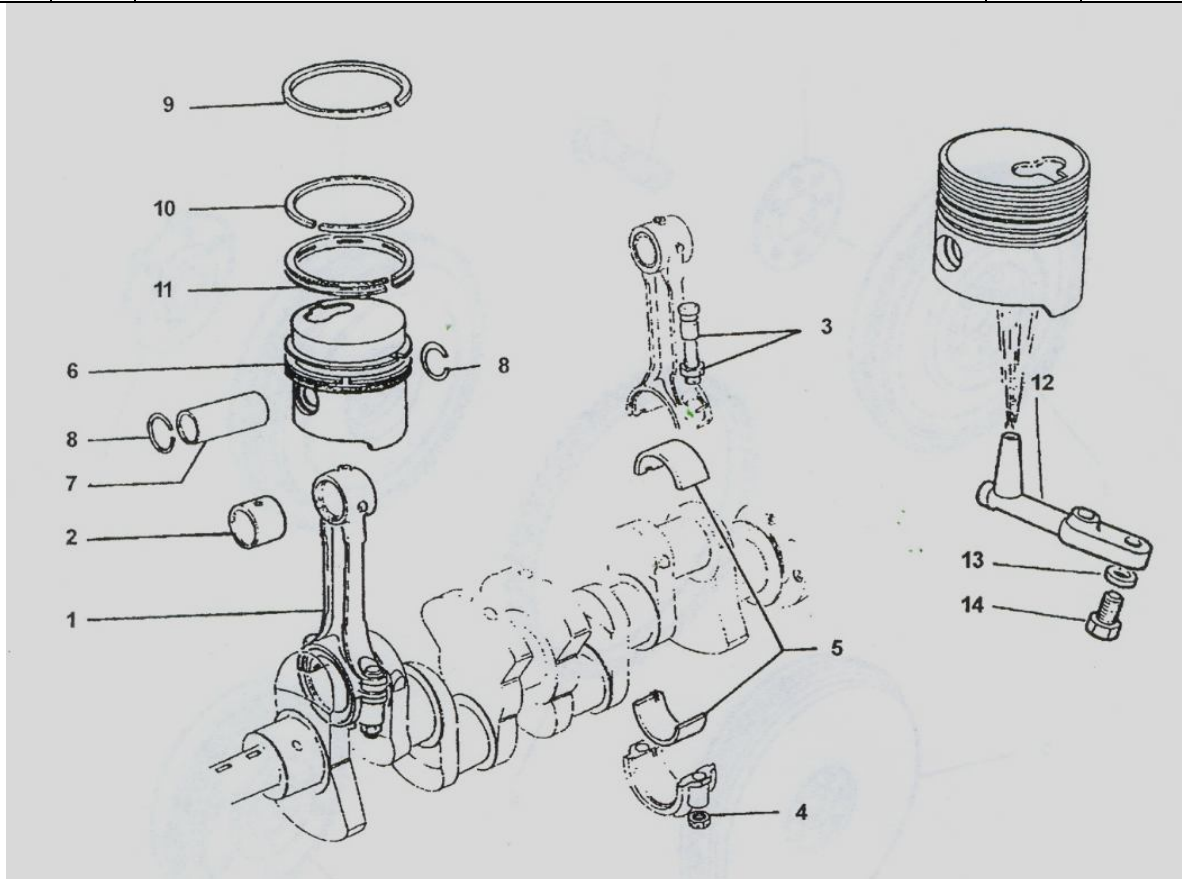

www.indenor-retro.de
Ersatzteile für INDENOR Dieselmotoren

Spare parts for indenor diesel engines
Parti di ricambio indenor diesel

Pieces de rechange indenor diesel
Piezas de requestos indenor diesel

eMail: anlasser@indenor-retro.de

Phon: 0049- 395 7760571

Fax: 0049- 395 7760572

Mobil: 0049- 178- 6629038

Pleuel, Kolben
Bielle, Piston
Connect. Rod, Pistons
Biella, Pistone
Biela, Piston

P	No	Smt	Artikel	Qual.	Preis
1	2401	2842	Pleuelstange	Recon	85,90
2	2402	2843	Pleuelbuchse	Neu	19,00
3	2403	2140	Pleuelschraube	Recon	12,00
4	2404	2141	Mutter	recon	3,90
5	2405	2844	Pleuellager	Neu	65,90
6	2406	2846	Kolben	Neu	175,90
				Recon	75,00
7	2407	2848	Kolbenbolzen	Recon	14,90
8	2408	2849	Ring	Recon	2,90
9	2409		Ring	Neu	
10	2410		Ring	Neu	
11	2411		Ring	Neu	
12	2412		Öldüse Turbomotor only turbo	Recon	14,90
13	2413		Scheibe only turbo	Recon	0,90
14	2414		Schraube only turbo	Recon	3,40