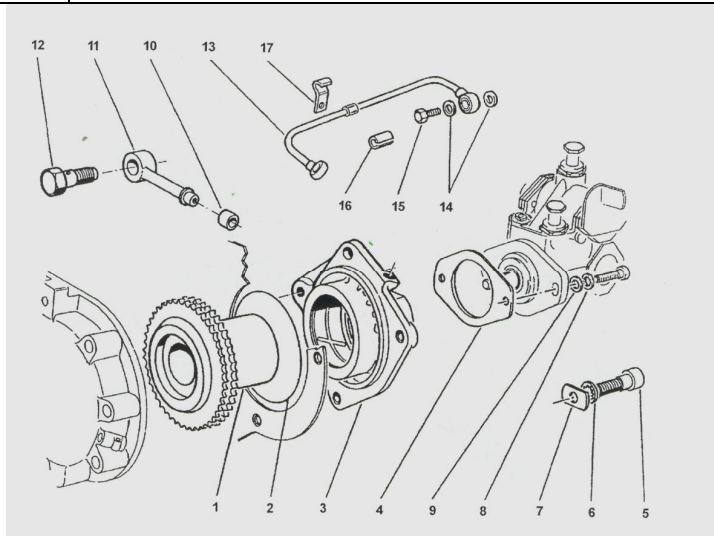

www.indenor-retro.de

Ersatzteile für INDENOR Dieselmotoren

Spare parts for indenor diesel engines
Pari di ricambio indenor diesel

Pieces de rechange indenor diesel
Piezas de requestos indenor diesel

eMail: anlasser@indenor-retro.de

Phon: 0049- 395 7760571

Fax: 0049- 395 7760572

Mobil: 0049- 178 6629038

Pumpen
Pompe
Pumps
Pompe
Bombas

P	No	Smt	Artikel	Qual.	Preis
1	19001	2925	Zahnrad- Nabe	Recon	85,90
2	19002	2926	Dichtung	Neu	3,50
3	19003	2927	Halter	Recon	45,90
4	19004	2928	Dichtung	Neu	8,50
7	19007		Scheibe	Recon	2,90
5	19005		Schraube	Neu	2,90
10	19010		Dichtung	Neu	3,50
11	19011		Rohr	Recon	10,90
12	19012		Schraube	Recon	9,90
29		7055	Dieselförderpumpe	Neu	153,90