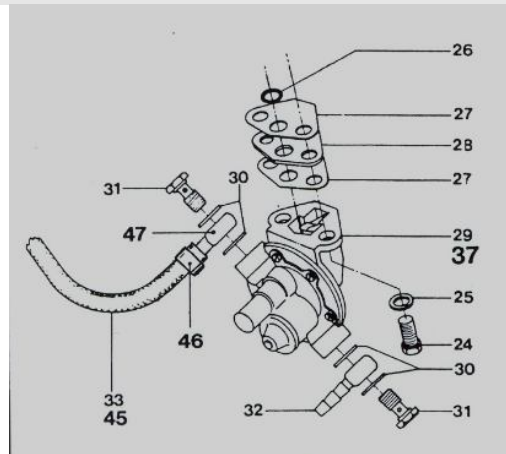

www.indenor-retro.de

Ersatzteile für INDENOR Dieselmotoren

Spare parts for indenor diesel engines
Pari di ricambio indenor diesel

Pieces de rechange indenor diesel
Piezas de requestos indenor diesel

eMail: anlasser@indenor-retro.de

Phon: 0049- 395 7760571

Fax: 0049- 395 7760572

Mobil: 0049- 178 6629038

Pumpen
Pompe
Pumps
Pompe
Bombas

P	No	Smt	Artikel	Qual.	Preis
1	19001	2925	Zahnrad- Nabe	Recon	85,90
2	19002	2926	Dichtung	Neu	3,50
3	19003	2927	Halter	Recon	45,90
4	19004	2928	Dichtung	Neu	8,50
7	19007		Scheibe	Recon	2,90
5	19005		Schraube	Neu	2,90
10	19010		Dichtung	Neu	3,50
11	19011		Rohr	Recon	10,90
12	19012		Schraube	Recon	9,90
29		7055	Dieselförderpumpe	Neu	153,90