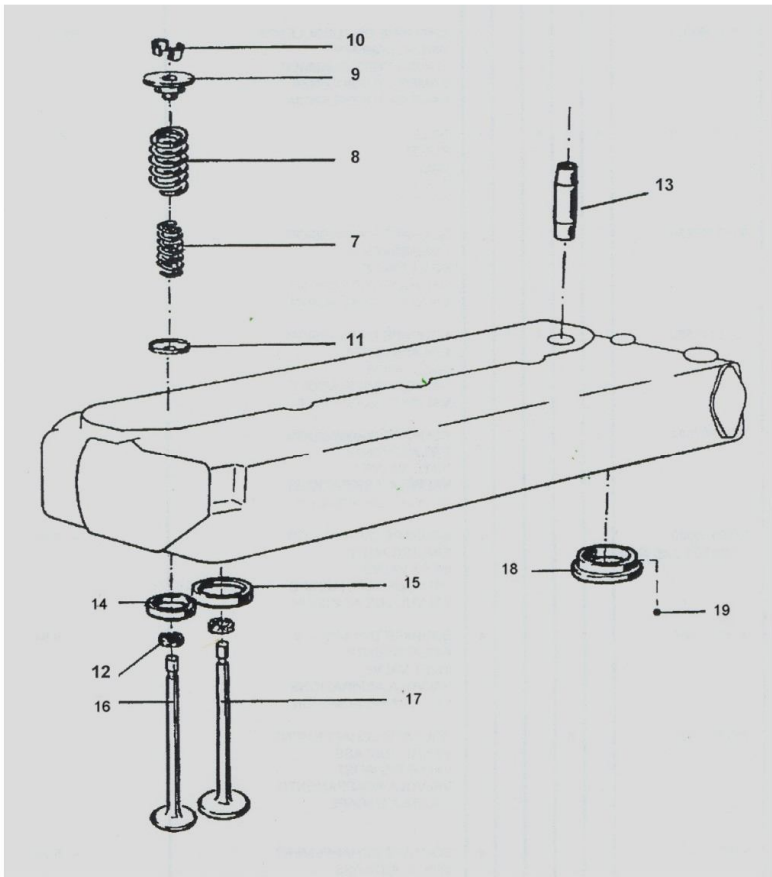

www.indenor-retro.de

Ersatzteile für INDENOR Dieselmotoren

Spare parts for indenor diesel engines
Pari di ricambio indenor diesel

Pieces de rechange indenor diesel
Piezas de requestos indenor diesel

eMail: anlasser@indenor-retro.de

Phon: 0049- 395 7760571

Fax: 0049- 395 7760572

Mobil: 0049- 178 6629038

Zylinderkopf
Culasse
Cylinder Head
Teste Cilindri
Culatas

P	No	Smt	Artikel	Qual.	Preis
1	5201	2857	Zylinderkopf nackt	Neu	1112,00
1	5200		Zylinderkopf mit Ventilen	Neu	1270,00
2	5202	2858	Schraube	Neu	15,90
3	5203	2859	Schraube	Neu	15,90
4	5204	2860	Schraube	Neu	15,90
5	5205	2861	Scheibe	Neu	2,50
6	5206	2862	Dichtung	Neu	85,90
			P2, 3, 4 im Kit	Neu	89,90
7	5207	2882	Feder	Recon	1,90
8	5208	2883	Feder	Recon	1,90
9	5209	2884	Teller	Recon	2,90
10	5210	2885	Kegel 2x	Recon	2,90
11	5211	2886	Scheibe	Recon	3,10
12	5212	2887	Dichtring	Neu	2,30
13	5213	2888	Ventilführung	Neu	12,00
14	5214	2877	Sitzring Auslass	Neu	12,00
15	5215	2876	Sitzring Einlass	Neu	12,00
16	5216	2881	Auslassventil	Neu Recon	39,70 10,00
17	5217	2880	Einlassventil	Neu Recon	39,70 10,00
18	5218	2878	Wirbelkammer	Neu recon	39,00 18,00