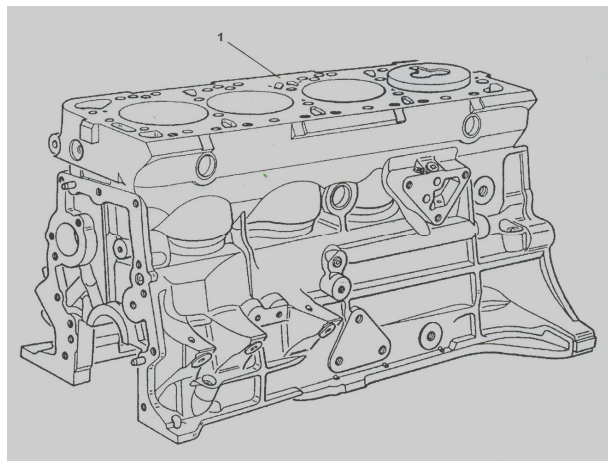

Motorblock
Bloc-Cylindres
Cylinder-Block
Monoblocco
Bloque Motor

P	No	Smt	Artikel	Qual.	Preis
1	6010	2809	Block mit Kolben	recon	2490,90

www.indenor-retro.de
Ersatzteile für INDENOR Dieselmotoren

Spare parts for indenor diesel engines
 Parti di ricambio indenor diesel