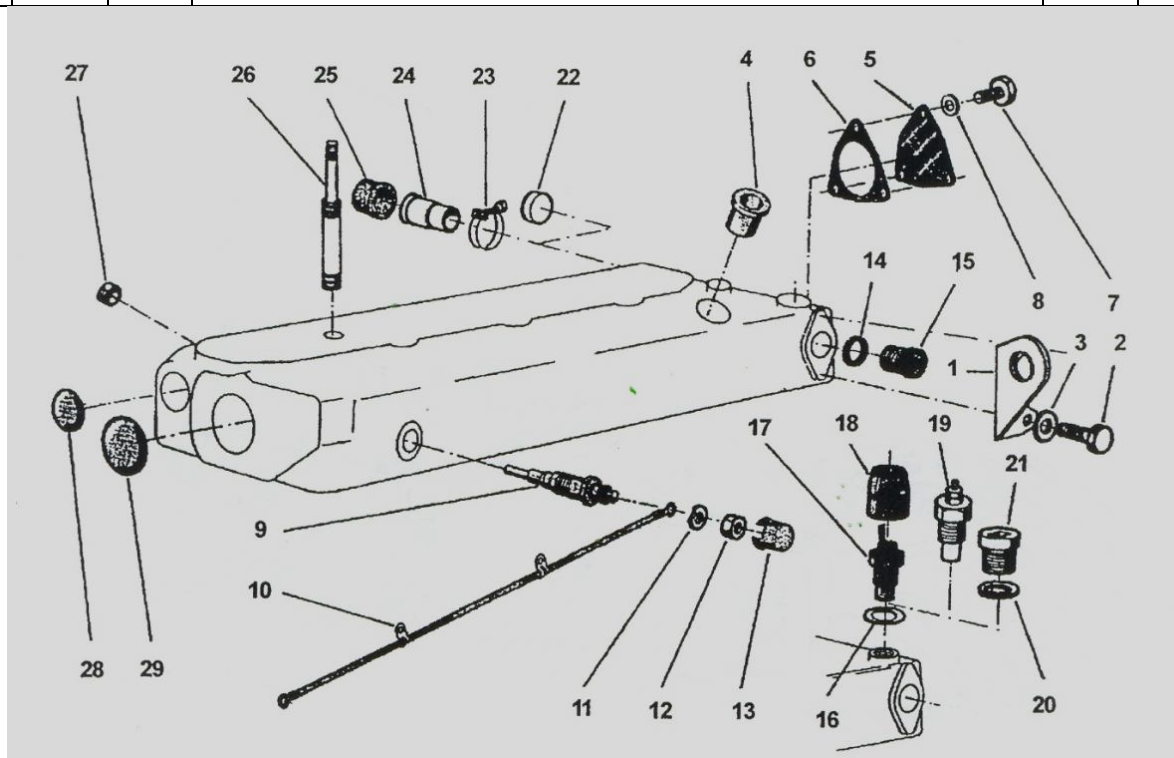

eMail: anlasser@indenor-retro.de

Phon: 0049- 395 7760571

Fax: 0049- 395 7760572

Mobil: 0049- 178 6629038

Stopfen, Glühkerzen
Bouchon, Bougies
Plugs, Glowplugs
Tappo, Candella
Tapon, Bujia

P	No	Smt	Artikel	Qual.	Preis
1	5401	2863	Blech	Recon Neu	5,90 15,90
2	5402		Schraube	Neu	1,50
4	5404		Düsenschutz	Recon	9,90
5	5405	2866	Platte	Recon Neu	5,90 15,90
6	5406	2867	Dichtung	Neu	4,50
7	5407		Schraube	Neu	1,50
9	5409	2868	Glühkerze	Neu	18,90
10	5410	2869	Kabel	Recon Neu	8,50 38,50
12	5412	1705	Mutter	Neu	0,80
26	5426	2873	Bolzen	Recon	8,50
28	5428		Froststopfen	Neu	8,80
29	5429		Froststopfen	Neu	8,80