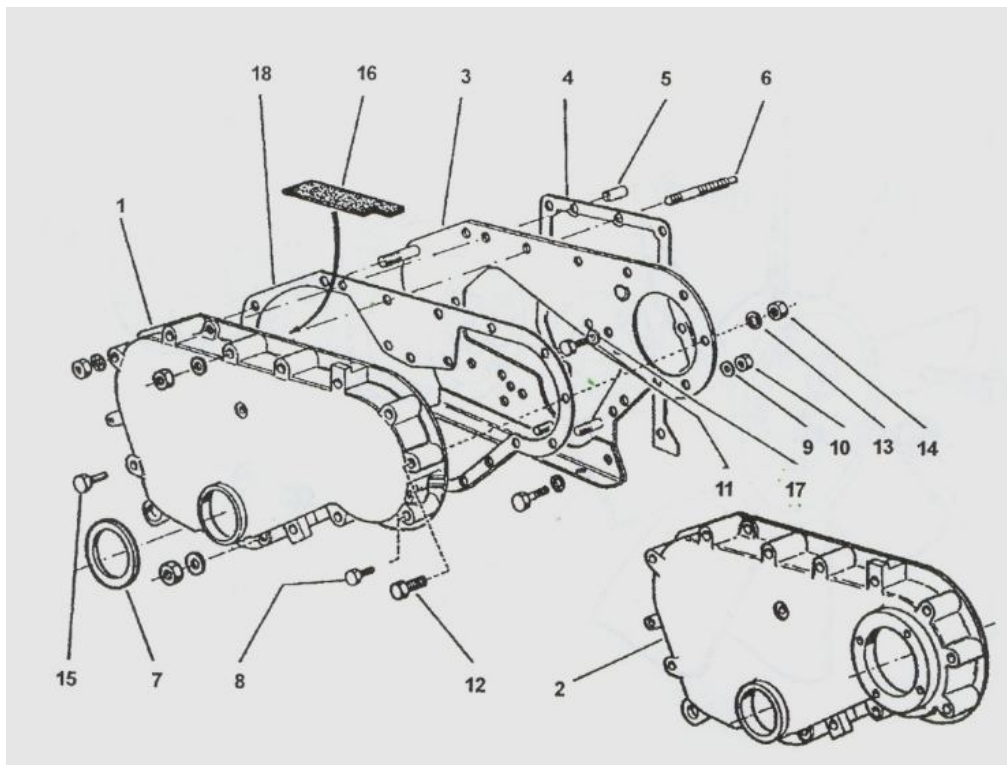

Steuergehäuse

Timing gear cover

Scatola della distribuzione

Carter de la distribucion

P	No	Smt	Artikel	Qual.	Preis
1	9601		Deckel standard	Recon	230,90
2	9602	2908	Deckel marine	Recon	260,90
3	9603	2910	Blech	Recon	42,90
4	9604	2911	Dichtung	Neu	12,90
6	9606	2912	Bolzen	Recon	4,90
7	9607	2913	Dichtring	Neu	19,90
18	9618	2909	Dichtung	Neu	21,90