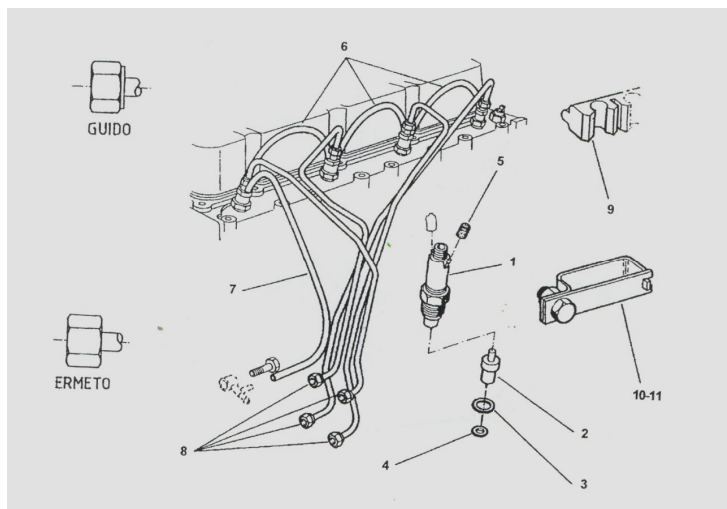

Phon: 0049- 395 7760571

Fax: 0049- 395 7760572

Mobil: 0049- 178 6629038

Düsen – Rohre - Pumpe
 Injecteurs – Tubes - Pompe
 Injectors – Pipes - Pomp
 Iniettori – Tubo
 Inyect. Tubo

P	No	Smt	Artikel	Qual.	Preis
1	21201	2310	Düsenhalter Roto	Neu Recon	146,90 112,90
2	21201	2311	Düsenelement	Neu	39,90
3	21203	2312	Scheibe	Neu	1,90
4	21204		Scheibe	Neu	1,80
5	21205	2342	Stopfen	Neu	3,20
6	21206	2314	Leitungen	Neu	9,90
7	21207	2313	Leitung	Neu	3,10
8	21208		Satz Leitungen	Recon	80,90
9	21209		Klemme	Recon	5,90
12	21212	2307	Einspritzpumpe DPA alte Ausführung	Recon	1650,00
13	21213		Dichtungskit Einspritzpumpe DPA alte Ausführung	Neu	83,70
14	12114		Dichtungskit Einspritzpumpe DPC neue Ausführung	Neu	79,10