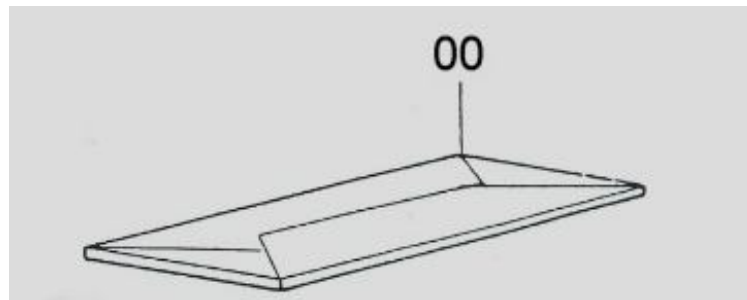

Motorblock
Bloc-Cylindres
Cylinder-Block
Monoblocco
Bloque Motor

P	No	Smt	Artikel	Qual.	Preis
1	6010	2809	Block mit Kolben	recon	2490,90

www.indenor-retro.de
Ersatzteile für INDENOR Dieselmotoren

Spare parts for indenor diesel engines
 Parti di ricambio indenor diesel