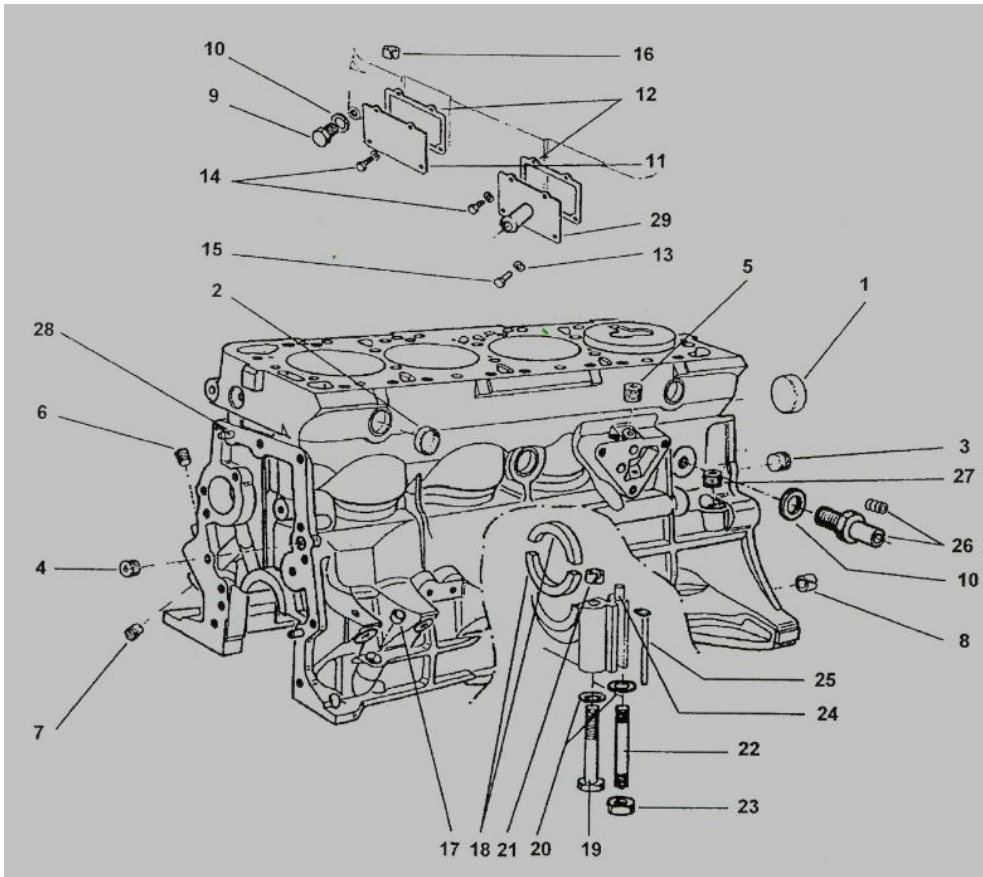

Motorblock
Bloc-Cylindres
Cylinder-Block
Monoblocco
Bloque Motor

P	No	Smt	Artikel	Qual.	Preis
1	6010	2809	Block mit Kolben	recon	2490,90

www.indenor-retro.de
Ersatzteile für INDENOR Dieselmotoren

Spare parts for indenor diesel engines
 Parti di ricambio indenor diesel