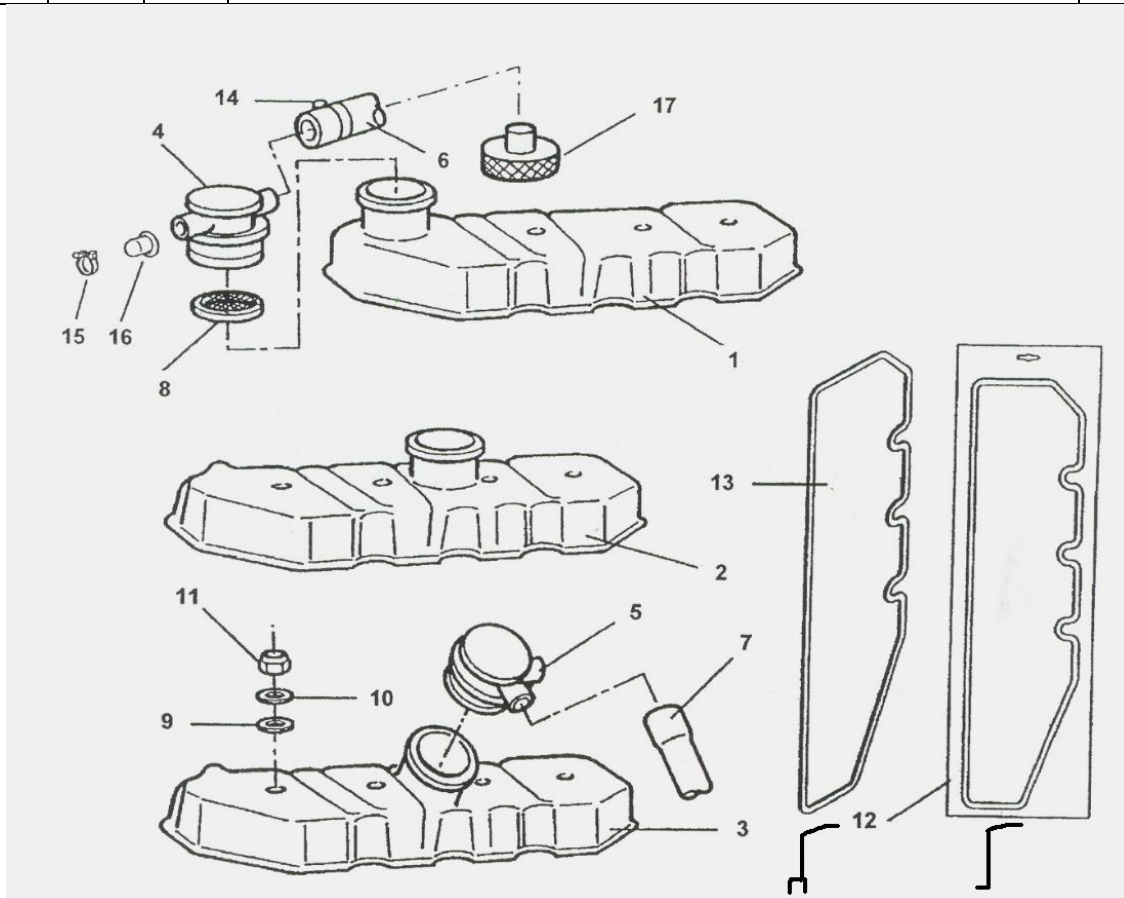

eMail: anlasser@indenor-retro.de

Phon: 0049- 395 7760571

Fax: 0049- 395 7760572

Mobil: 0049- 178 6629038

Zylinderkopf – Abdeckungen

Couvre

Cover

Coperchio

Tapaculata

P	No	Smt	Artikel	Qual.	Preis
1	8801		Deckel	Recon	82,90
2	8802	2897	Deckel	Recon	62,90
3	8803		Deckel	Recon	62,90
4	8804		Verschlussdeckel	Recon	32,90
8	8808	2256	Filtersieb	Recon	3,90
9	8809	2253	Dichtung	Neu	1,50
10	8810	2254	Scheibe	Recon	1,50
11	8811	2898	Mutter	Neu	1,50
12	8812		Dichtung Silikon	Neu	15,00
13	8813	2252	Dichtung Gummi	Neu	15,00