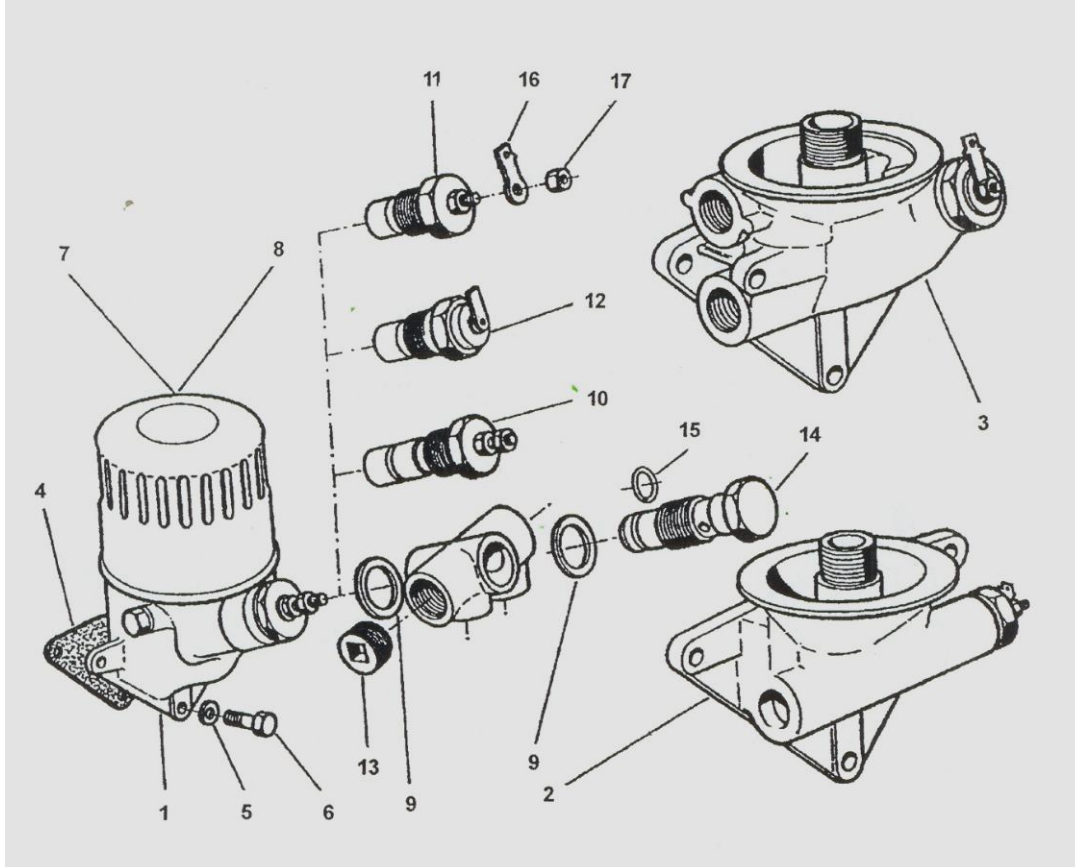

21

www.indenor-retro.de
Ersatzteile für INDENOR Dieselmotoren

Spare parts for indenor diesel engines
Parti di ricambio indenor diesel

Pieces de rechange indenor diesel
Piezas de requestos indenor diesel

eMail: anlasser@indenor-retro.de

Phon: 0049- 395 7760571

Fax: 0049- 395 7760572

Mobil: 0049- 178 6629038

Ölfilter
Filter a Huile
Oil Filter
Filtri Olio
Filtros de aceite

P	No	Smt	Artikel	Qual.	Preis
1	13001		Ölfiltersockel	Recon	62,90
2	13002		Ölfiltersockel	Recon	62,90
3	13003		Ölfiltersockel	Recon	62,90
4	13004		Dichtung	Neu	7,00
10	13010	2293	Öldruckschalter	Neu	35,90
11	13011	3487	Öldruckschalter	Neu	35,90
12	13012		Thermokontakt	Neu	25,90