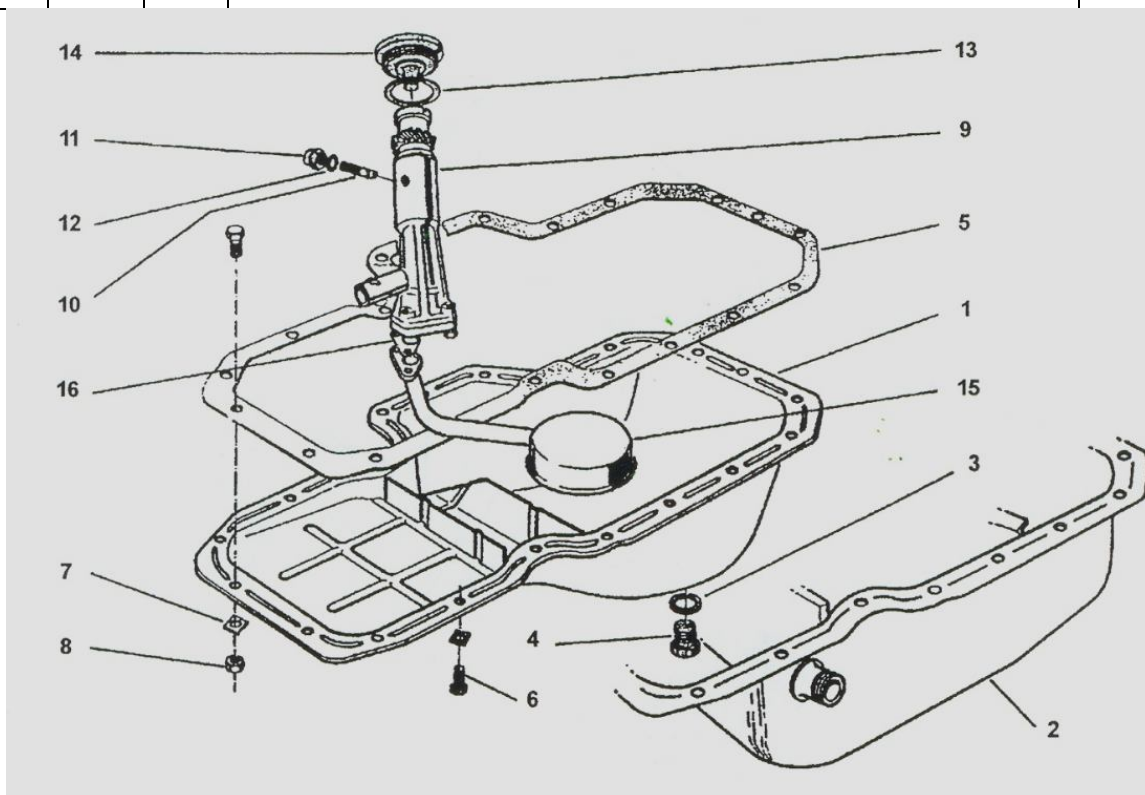

eMail: anlasser@indenor-retro.de

Phon: 0049- 395 7760571

Fax: 0049- 395 7760572

Mobil: 0049- 178 6629038

Ölwanne
Carter d' huile
Oilpan
Coppa dell'olio
Carter inferior

P	No	Smt	Artikel	Qual.	Preis
1	11401		Ölwanne schräg 5 Liter, Blech	Recon	55,90
2	11402		Ölwanne Aluminium	Recon	345,00
4	11404		Abläßschraube	Neu	6,90
5	11405	2345	Dichtung	Neu	24,90
6	11406	7003	Schraube	neu	1,50
7	11407		Scheibe viereckig	recon	1,50
8	11408		Mutter	Neu	1,00
9	11409	2939	Ölpumpe	Neu	183,90
10	11410	2287	Schraube	Recon	3,90
11	11411	2289	Hutmutter	Neu	2,40
13	11413	2291	Distanzscheibe	Recon	1,90
14	11414	2290	Stopfen	Recon	14,90
15	11415		Saugkopf	Recon	23,90