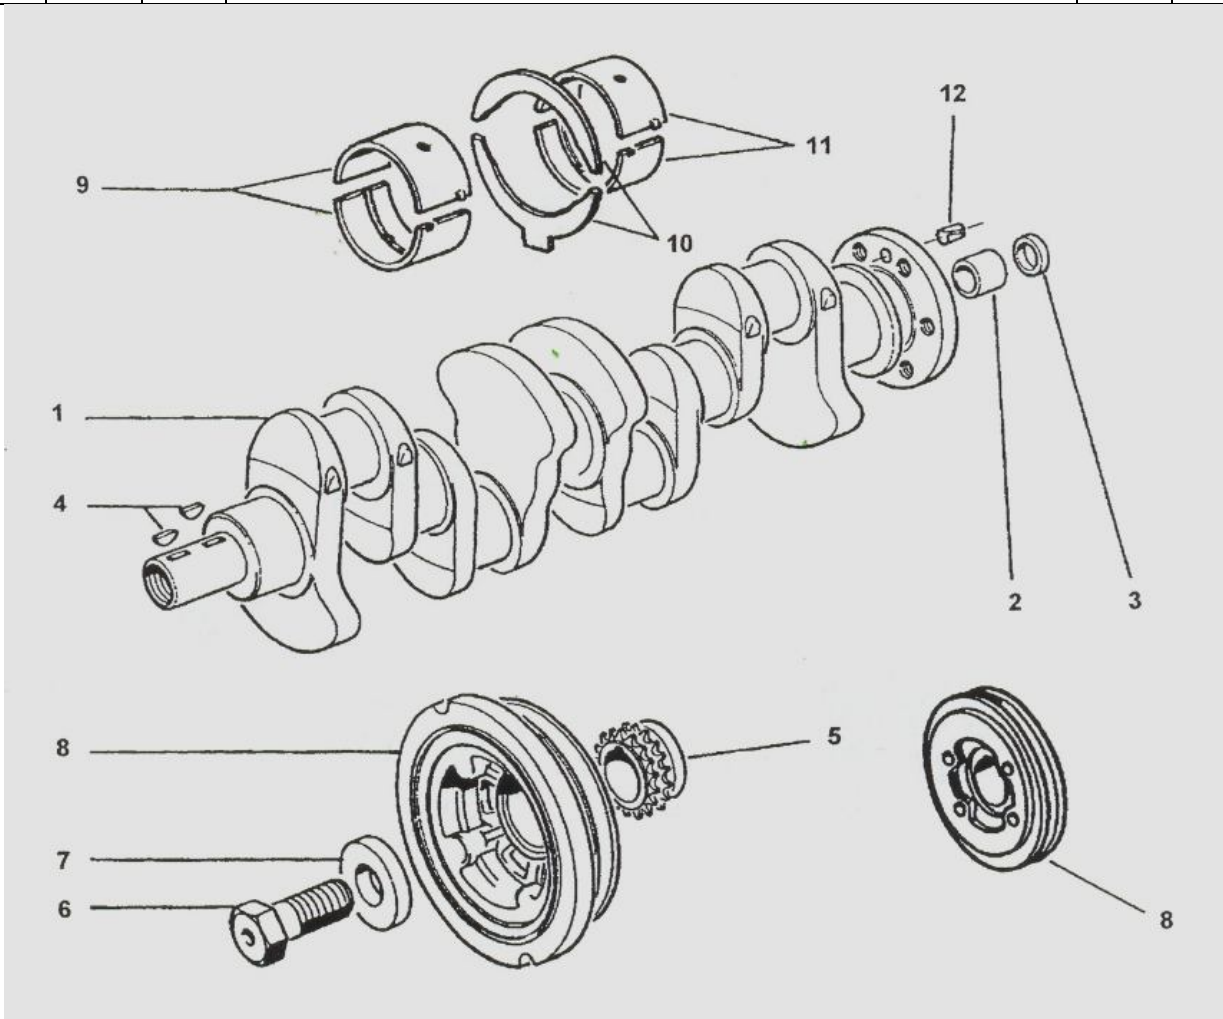

P	No	Smt	Artikel	Qual.	Preis
1	1601	2830	Kurbelwelle geschliffen, neue Lagerschalen	recon	660,90
4	1604	2130	Keil	recon	3,50
5	1605	2831	Kettenrad	Recon	155,90
6	1606	2832	Schraube	recon	17,90
7	1607	2833	Scheibe	Recon	10,90
8	1608	2834	Riemenscheibe	Recon	90,90
9	1609	2835	Hauptlagerschalen Kurbelwelle	Neu	75,90
11	1611	2837	Anschläge	Neu	34,90