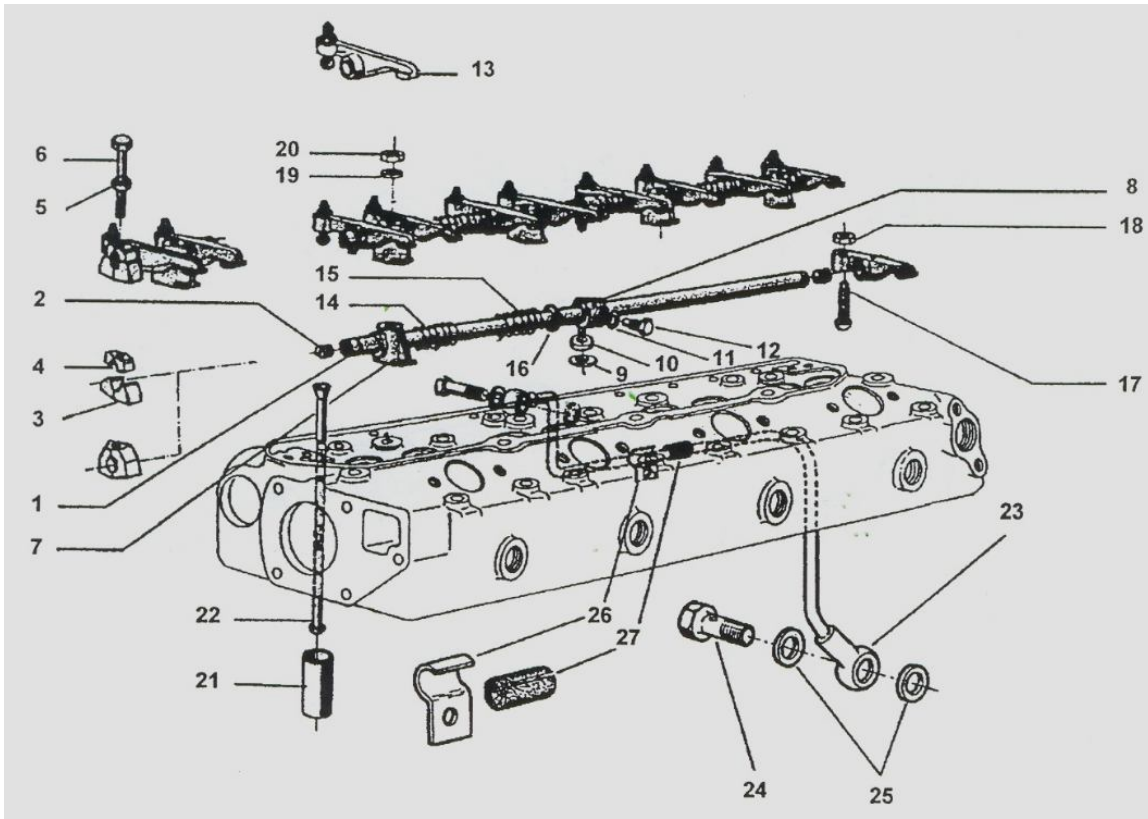

Phon: 0049- 395 7760571

Fax: 0049- 395 7760572

Mobil: 0049- 178 6629038

Zylinderkopf
Culasse
Cylinder Head
Teste Cilindri
Culatas

P	No	Smt	Artikel	Qual.	Preis
1	5201	2857	Zylinderkopf nackt	Neu	1112,00
1	5200		Zylinderkopf mit Ventilen	Neu	1270,00
2	5202	2858	Schraube	Neu	15,90
3	5203	2859	Schraube	Neu	15,90
4	5204	2860	Schraube	Neu	15,90
5	5205	2861	Scheibe	Neu	2,50
6	5206	2862	Dichtung	Neu	85,90
			P2, 3, 4 im Kit	Neu	89,90
7	5207	2882	Feder	Recon	1,90
8	5208	2883	Feder	Recon	1,90
9	5209	2884	Teller	Recon	2,90
10	5210	2885	Kegel 2x	Recon	2,90
11	5211	2886	Scheibe	Recon	3,10
12	5212	2887	Dichtring	Neu	2,30
13	5213	2888	Ventilführung	Neu	12,00
14	5214	2877	Sitzring Auslass	Neu	12,00
15	5215	2876	Sitzring Einlass	Neu	12,00
16	5216	2881	Auslassventil	Neu Recon	39,70 10,00
17	5217	2880	Einlassventil	Neu Recon	39,70 10,00
18	5218	2878	Wirbelkammer	Neu recon	39,00 18,00