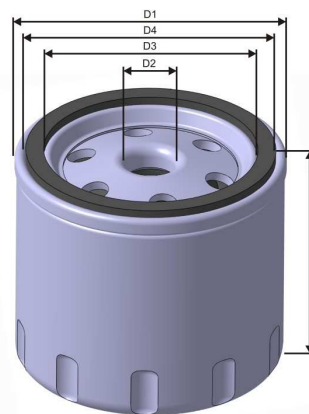

Overzicht vervangende oliefilters voor purflux LS199

Merk/type	Diameter D1	Hoogte H	Pakking D4	Pakking D3	Schroefdraad D2
Baldwin B195					M18 x 1,5
Bolk B031297	90	90	79	62	M18 x 1,5
Fram PH2846B	88	87			M18 x 1,5
Mann W914/7	86	88	78,5	62	M18 x 1,5
Mecafilter ELH4080	90	90	79	62	M18 x 1,5
Purflux LS127	86	88			M18 x 1,5
Purflux LS152B	86	88			M18 x 1,5
Purflux LS458A	86	140			M18 x 1,5
Technocar R14	86	81			M18 x 1,5
Technocar R466	85	142			M18 x 1,5

Deze lijst is samengesteld aan de hand van de maten van het Purflux LS199 filter, er is geen garantie of deze filters ook echt voldoen aan de eisen die Peugeot voor deze motor stelt maar het zijn allemaal passende.